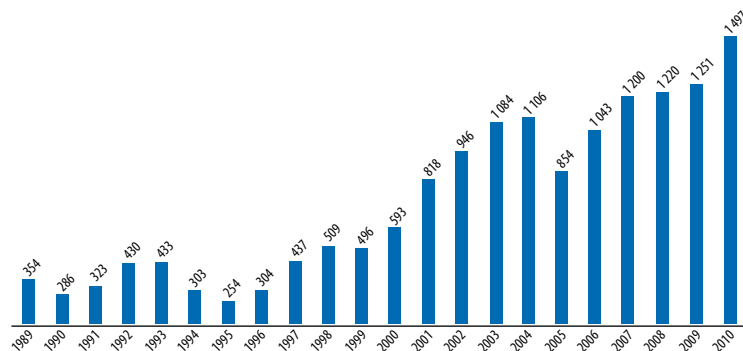

ČISTÉ TRŽBY V KINECH (MIL. Kč) / 1989–2010 | BOX OFFICE / 1989–2010 (MIL. CZK)