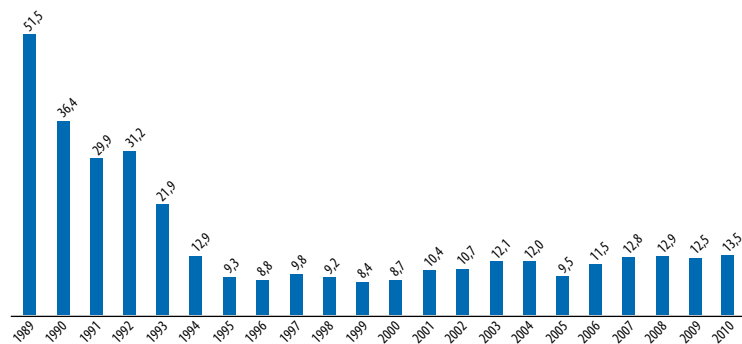

ČESKÁ REPUBLIKA – ZÁKLADNÍ ÚDAJE O FILMOVÉM TRHU / 1989–2010
CZECH REPUBLIC – BASIC DATA OF THE FILM MARKET / 1989–2010

Rok Year	Představení Shows	Návštěvnost Admissions	Čisté tržby (Kč) Box office (CZK)	Průměrné vstupné (Kč) Average admission fee (CZK)	Rok Year	Představení Shows	Návštěvnost Admissions	Čisté tržby (Kč) Box office (CZK)	Průměrné vstupné (Kč) Average admission fee (CZK)
1989	540 592	51 452 520	354 404 326	6,90	2000	197 607	8 718 776	593 019 758	68,00
1990	494 480	36 361 230	286 212 891	7,90	2001	252 692	10 363 336	817 681 525	78,90
1991	362 614	29 897 814	323 186 510	10,80	2002	306 082	10 692 996	946 005 083	88,50
1992	353 295	31 239 352	430 162 970	13,80	2003	341 332	12 139 638	1 084 009 955	89,30
1993	301 154	21 898 200	432 904 594	19,80	2004	326 646	12 046 139	1 105 869 640	91,80
1994	248 967	12 870 355	302 851 487	23,50	2005	318 212	9 478 632	854 485 624	90,15
1995	187 369	9 253 214	254 206 096	27,50	2006	345 239	11 508 965	1 043 322 604	90,65
1996	169 570	8 846 030	304 004 622	34,40	2007	353 801	12 829 513	1 200 004 225	93,53
1997	168 009	9 815 024	436 960 890	44,50	2008	386 319	12 897 046	1 220 237 088	94,61
1998	163 796	9 246 676	508 896 857	55,00	2009	403 198	12 469 365	1 251 065 375	100,33
1999	181 291	8 370 825	496 062 893	59,30	2010	399 099	13 536 869	1 497 321 770	110,61

NÁVŠTĚVNOST (MIL.) / 1989–2010 | ADMISSIONS (MIL.) / 1989–2010