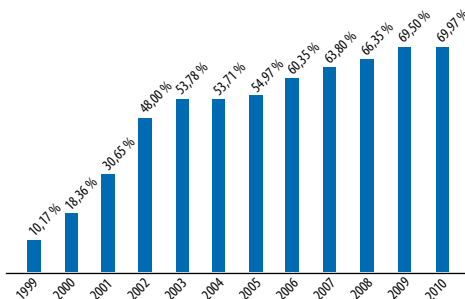

PODÍL MULTIKIN NA NÁVŠTĚVNOSTI / 1999–2010
MULTIPLEX SHARE IN ADMISSIONS / 1999–2010