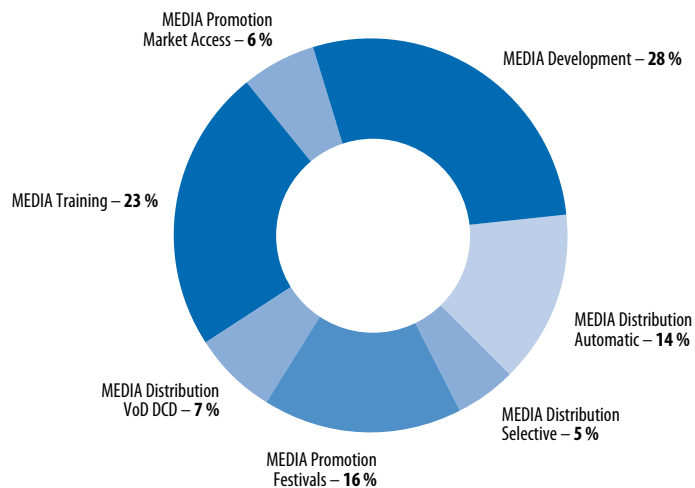

PODÍL JEDNOTLIVÝCH PROGRAMŮ PODPORY MEDIA / 2010
SUPPORT SHARE OF THE MEDIA PROGRAM / 2010

Program podpory Support program	Částka (EUR) Amount (EUR)	Podíl Share	Program podpory Support program	Částka (EUR) Amount (EUR)	Podíl Share
MEDIA Development	570 753	28 %	MEDIA Training	458 960	23 %
MEDIA Distribution – Automatic	285 918	14 %	MEDIA Promotion Market Access	130 000	6 %
MEDIA Distribution – Selective	104 500	5 %	MEDIA Distribution – Sales Agent Support	0	0 %
MEDIA Promotion Festivals	321 000	16 %	MEDIA TV Broadcasting	0	0 %
MEDIA Distribution – VoD DCD	147 884	7 %	CELKEM / TOTAL	2 019 015	100 %