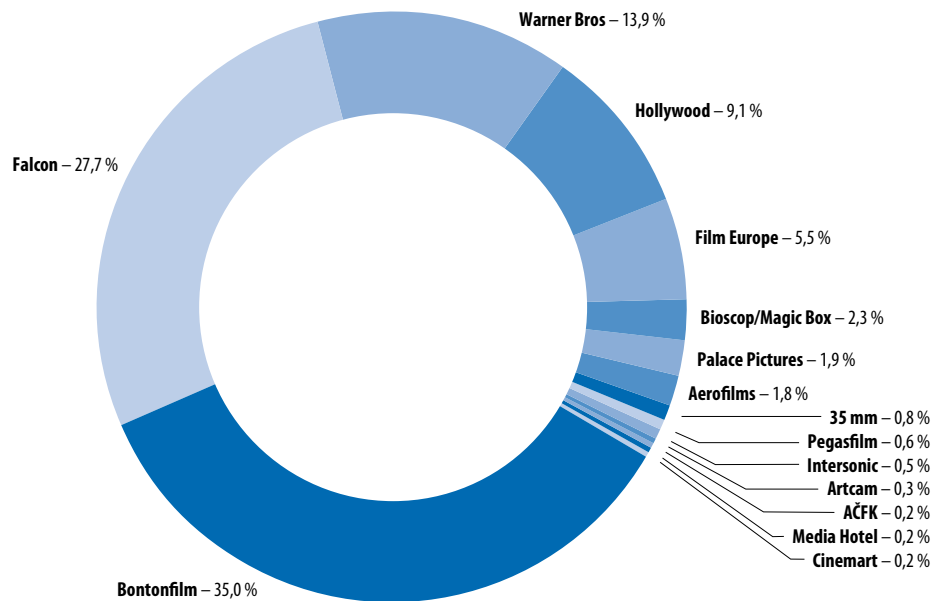

Distributor Distribution company	Představení Shows	Podíl Share	Návštěvnost Admissions	Podíl Share	Tržby (Kč) Box office (CZK)	Podíl Share	Počet premiér Number of films released	Počet filmů Number of films
27	Febio	25	0,0 %	69	0,0 %	4 771	0,0 %	1	1
	CELKEM / TOTAL	399 099	100,0 %	13 536 869	100,0 %	1 497 321 770	100,0 %	308	1 273

PODÍLY DISTRIBUČNÍCH SPOLEČNOSTÍ NA TRŽBÁCH 2010 | MARKET SHARE OF FILM DISTRIBUTORS IN BOX OFFICE 2010