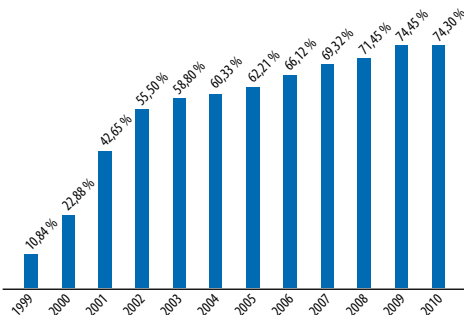

Představení Shows	Návštěvnost Admissions	Tržby (Kč) Box office (CZK)
2008	všechna kina ČR celkem / all cinemas in CR total	386 319	12 897 046	1 220 237 088
	z toho multikina / of which multiplexes (25)	276 032	8 557 667	1 026 996 045
	podíl multikin / multiplex share	71,45 %	66,35 %	77,21 %
2009	všechna kina ČR celkem / all cinemas in CR total	403 198	12 469 365	1 251 065 375
	z toho multikina / of which multiplexes (24)	300 175	8 666 630	1 087 819 091
	podíl multikin / multiplex share	74,45 %	69,50 %	79,77 %
2010	všechna kina ČR celkem / all cinemas in CR total	399 099	13 536 869	1 497 321 770
	z toho multikina / of which multiplexes (26)	296 515	9 471 523	1 293 785 061
	podíl multikin / multiplex share	74,30 %	69,97 %	78,55 %

(tržby multikin vč. DPH / box office of multiplexes incl. VAT)

PODÍL MULTIKIN NA PŘEDSTAVENÍ / 1999–2010
MULTIPLEX SHARE IN SHOWS / 1999–2010